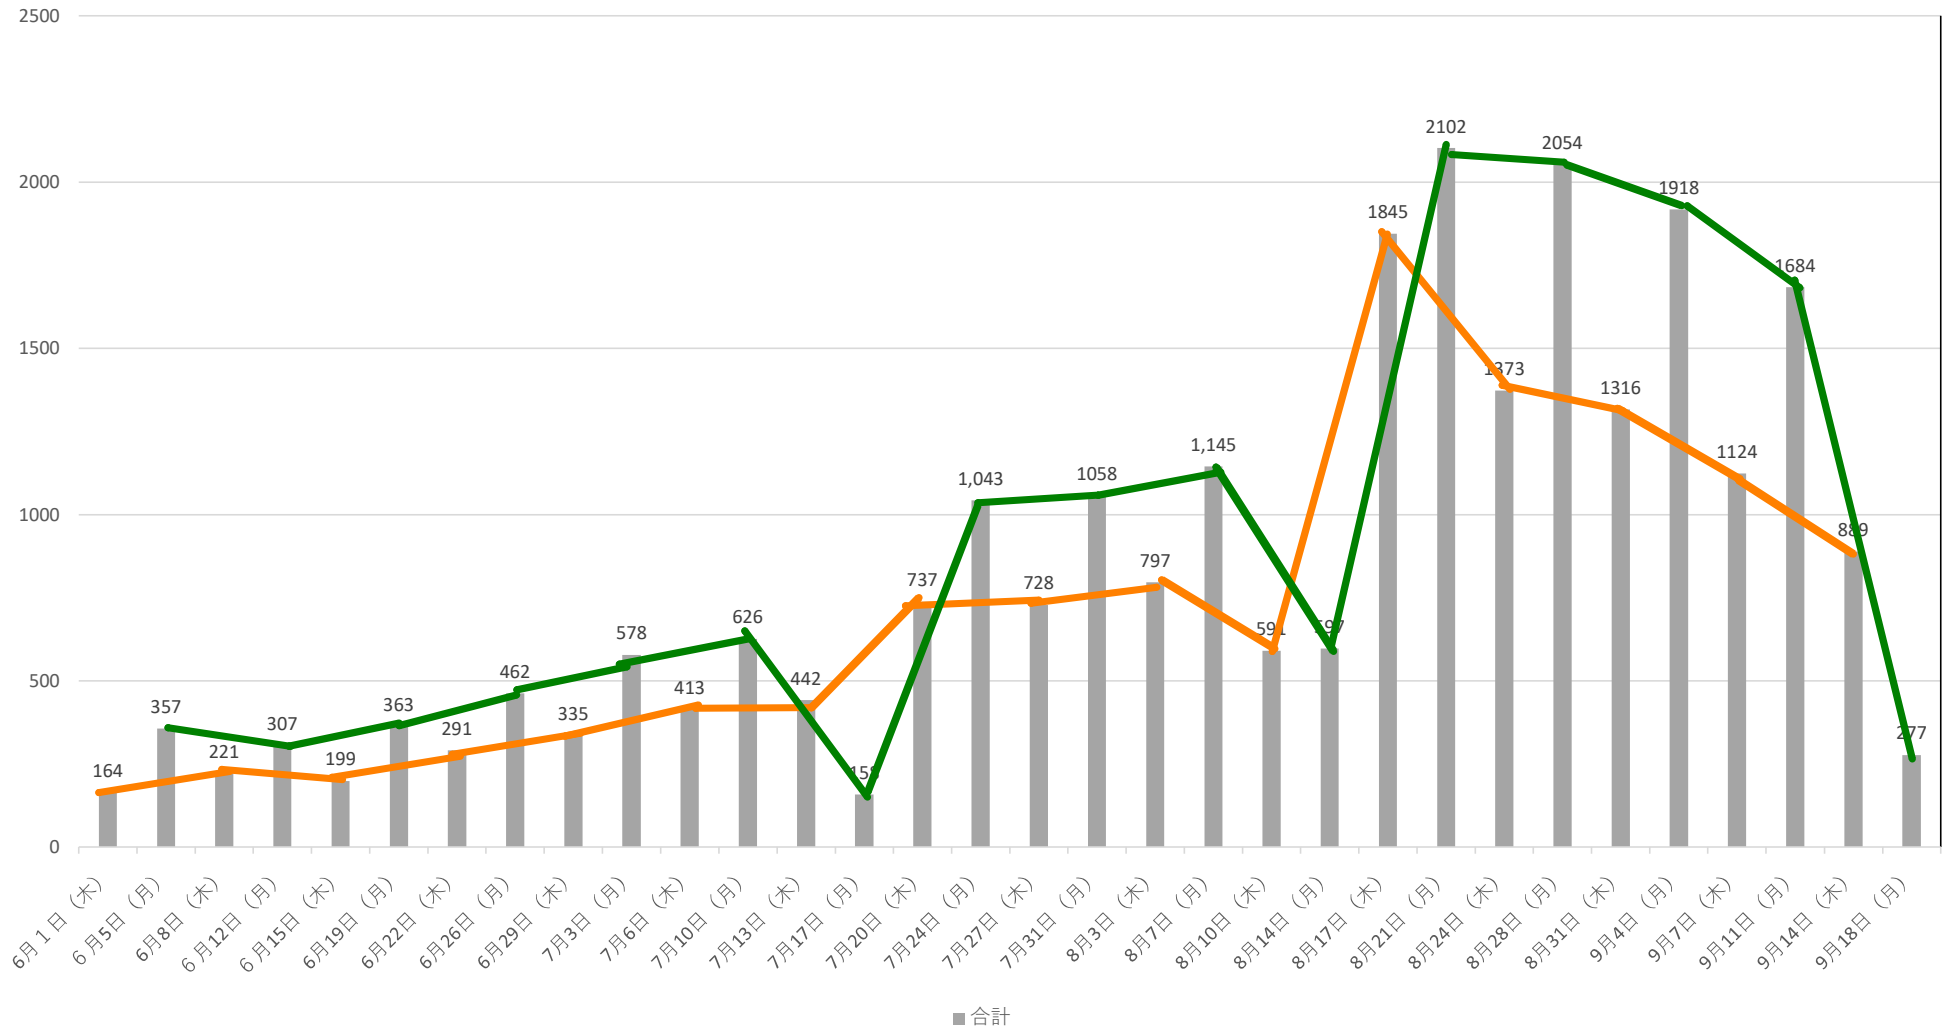

新規陽性者数の推移（全体）

折れ線グリーン ⇒ 月曜日の推移
折れ線オレンジ ⇒ 木曜日の推移

《 変動の主な理由 》
7/17（祝日）、8/14（お盆）、9/18（祝日）
8/10（8/11午前中まで報告日のため報告件数に影響）