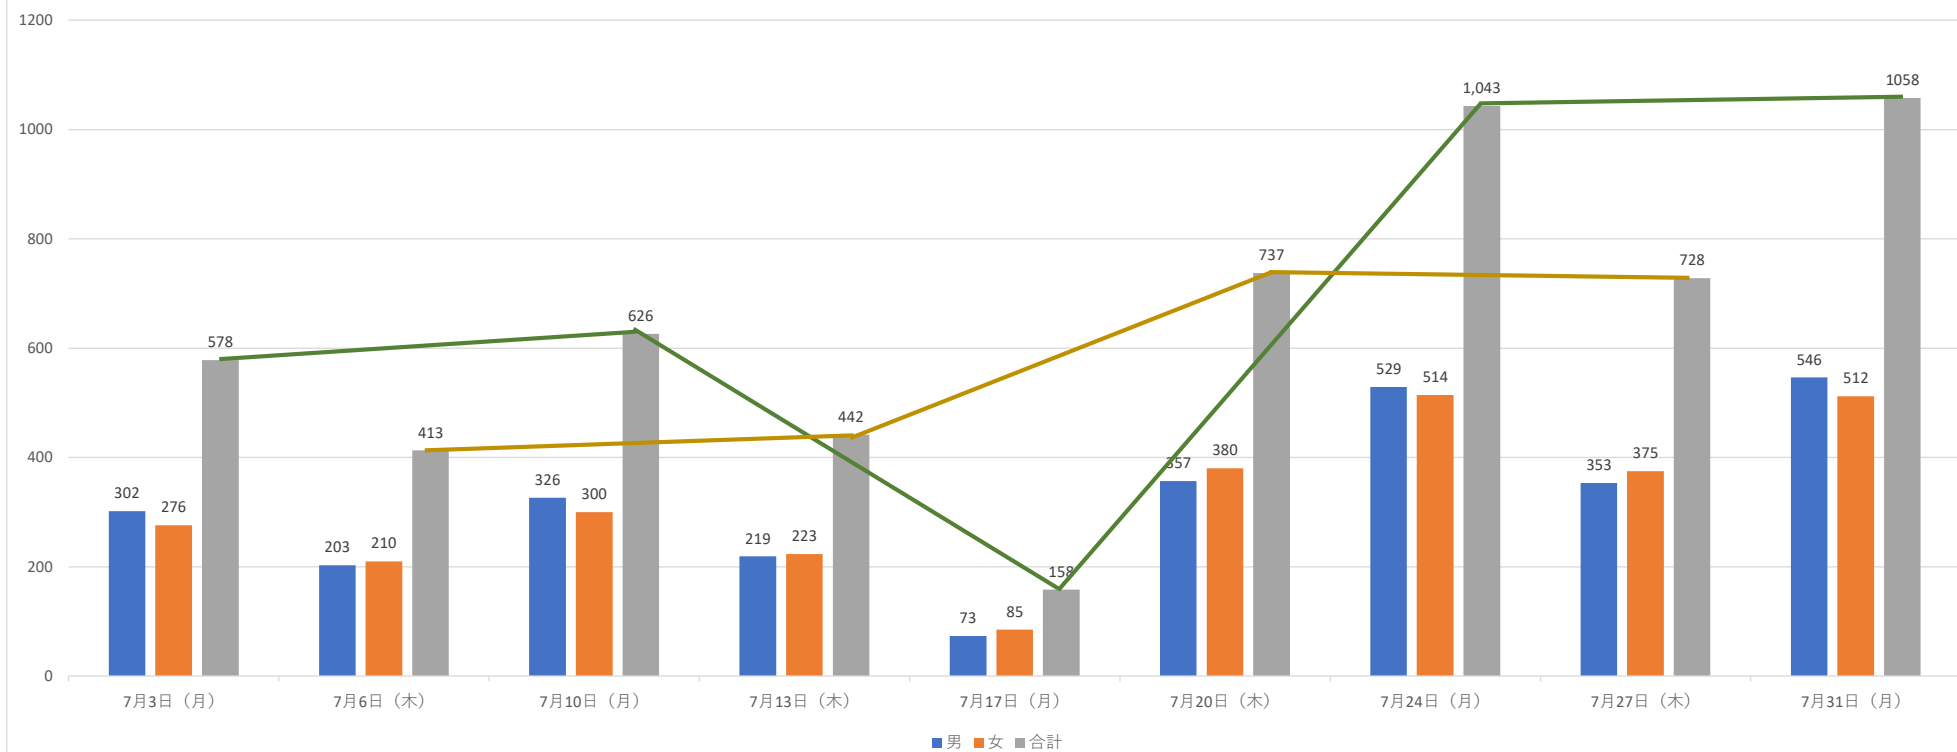

男女別新規陽性者数（令和5年7月分）

折れ線グリーン ⇒ 月曜日の推移  
 折れ線オレンジ ⇒ 木曜日の推移